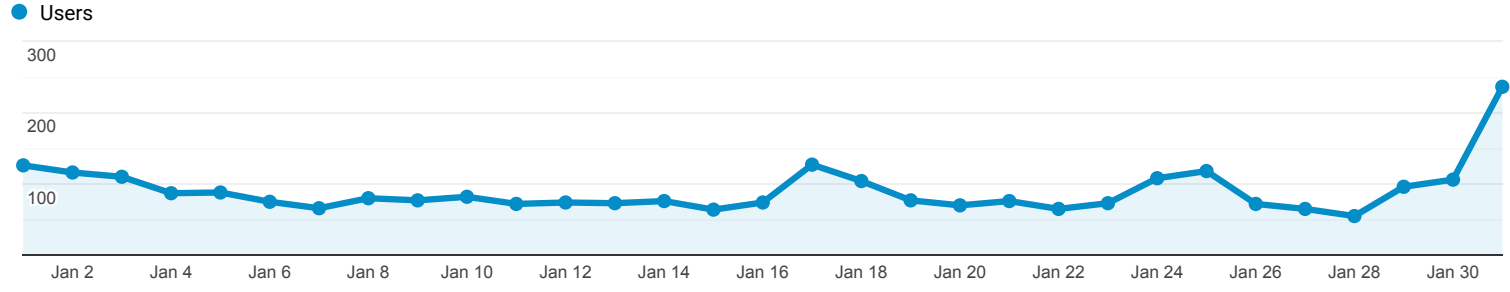

Audience Overview

Jan 1, 2015 - Jan 31, 2015

All Users 100.00% Users

Overview

There is no data for this view.

<p>Users</p> <p><b>2,557</b></p>	<p>New Users</p> <p><b>2,510</b></p>	<p>Sessions</p> <p><b>3,446</b></p>
<p>Number of Sessions per User</p> <p><b>1.35</b></p>	<p>Pageviews</p> <p><b>7,663</b></p>	<p>Pages / Session</p> <p><b>2.22</b></p>
<p>Avg. Session Duration</p> <p><b>00:02:41</b></p>	<p>Bounce Rate</p> <p><b>82.36%</b></p>	

Browser

Users % Users

There is no data for this view.