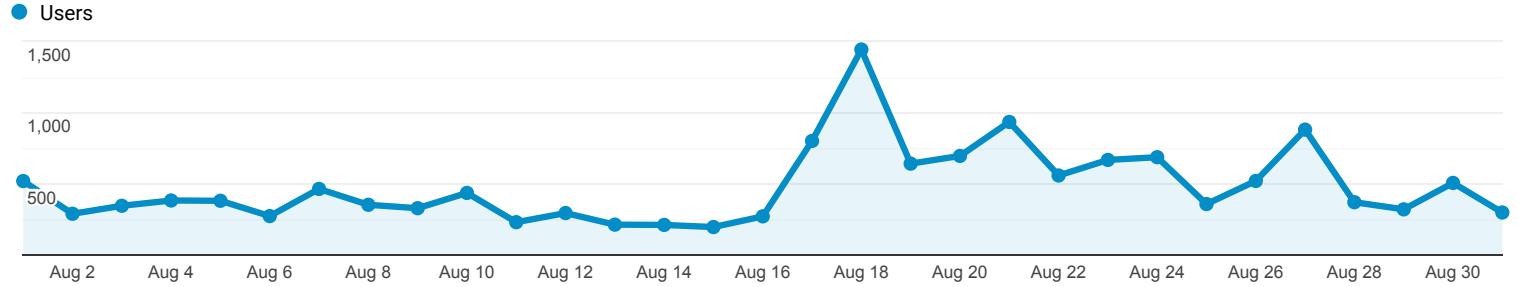

## Audience Overview

Aug 1, 2015 - Aug 31, 2015

All Users  
100.00% Users

### Overview

There is no data for this view.

<p>Users</p> <p><b>13,523</b></p>	<p>New Users</p> <p><b>12,535</b></p>	<p>Sessions</p> <p><b>17,083</b></p>
<p>Number of Sessions per User</p> <p><b>1.26</b></p>	<p>Pageviews</p> <p><b>133,525</b></p>	<p>Pages / Session</p> <p><b>7.82</b></p>
<p>Avg. Session Duration</p> <p><b>00:02:41</b></p>	<p>Bounce Rate</p> <p><b>38.34%</b></p>	