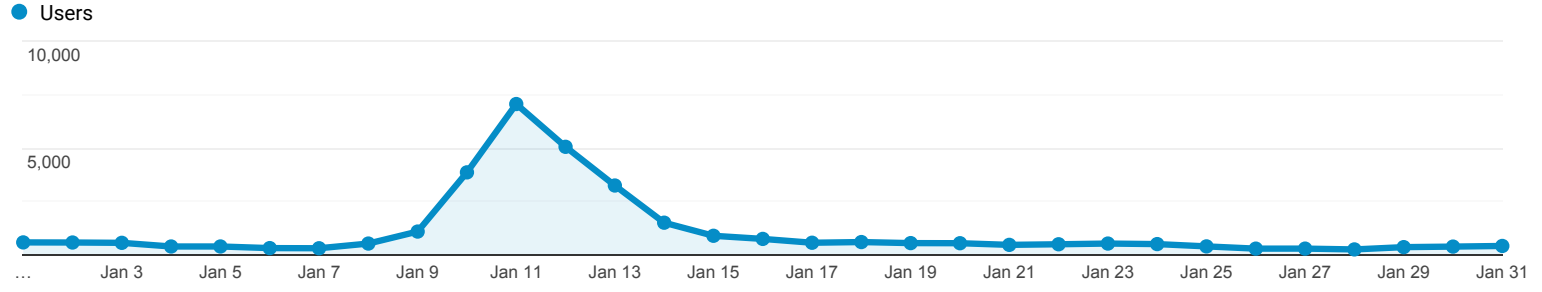

**Audience Overview**

Jan 1, 2016 - Jan 31, 2016

All Users  
100.00% Users

**Overview**

There is no data for this view.

<p>Users</p> <p><b>32,561</b></p>	<p>New Users</p> <p><b>32,038</b></p>	<p>Sessions</p> <p><b>37,272</b></p>
<p>Number of Sessions per User</p> <p><b>1.14</b></p>	<p>Pageviews</p> <p><b>287,996</b></p>	<p>Pages / Session</p> <p><b>7.73</b></p>
<p>Avg. Session Duration</p> <p><b>00:02:20</b></p>	<p>Bounce Rate</p> <p><b>34.95%</b></p>	

**Browser**

Users % Users

There is no data for this view.