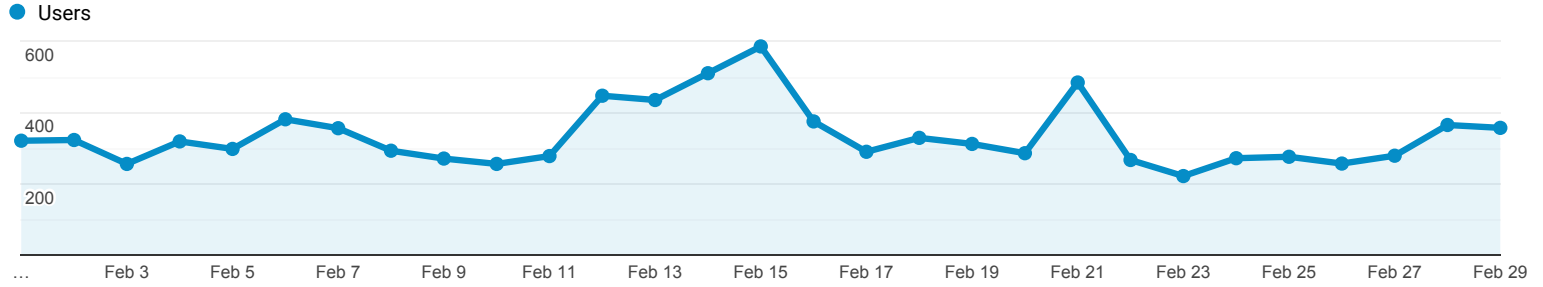

## Audience Overview

Feb 1, 2016 - Feb 29, 2016

All Users  
100.00% Users

### Overview

There is no data for this view.

<p>Users</p> <p><b>8,935</b></p>	<p>New Users</p> <p><b>8,539</b></p>	<p>Sessions</p> <p><b>10,944</b></p>
<p>Number of Sessions per User</p> <p><b>1.22</b></p>	<p>Pageviews</p> <p><b>40,622</b></p>	<p>Pages / Session</p> <p><b>3.71</b></p>
<p>Avg. Session Duration</p> <p><b>00:01:48</b></p>	<p>Bounce Rate</p> <p><b>68.12%</b></p>	