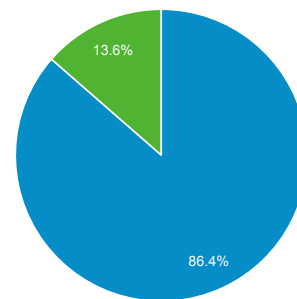

### Audience Overview

Jan 1, 2017 - Jan 31, 2017

All Users  
100.00% Users

Overview

<b>Users</b> 24,121	<b>New Users</b> 23,377	<b>Sessions</b> 31,440
<b>Number of Sessions per User</b> 1.30	<b>Pageviews</b> 49,237	<b>Pages / Session</b> 1.57
<b>Avg. Session Duration</b> 00:01:03	<b>Bounce Rate</b> 85.59%	

■ New Visitor ■ Returning Visitor

Browser	Users	% Users
1. Chrome	14,012	58.21%
2. Safari	5,423	22.53%
3. Firefox	1,920	7.98%
4. Internet Explorer	931	3.87%
5. Edge	443	1.84%
6. Android Webview	265	1.10%
7. Opera	223	0.93%
8. Safari (in-app)	174	0.72%
9. Mozilla Compatible Agent	143	0.59%
10. Nintendo Browser	121	0.50%