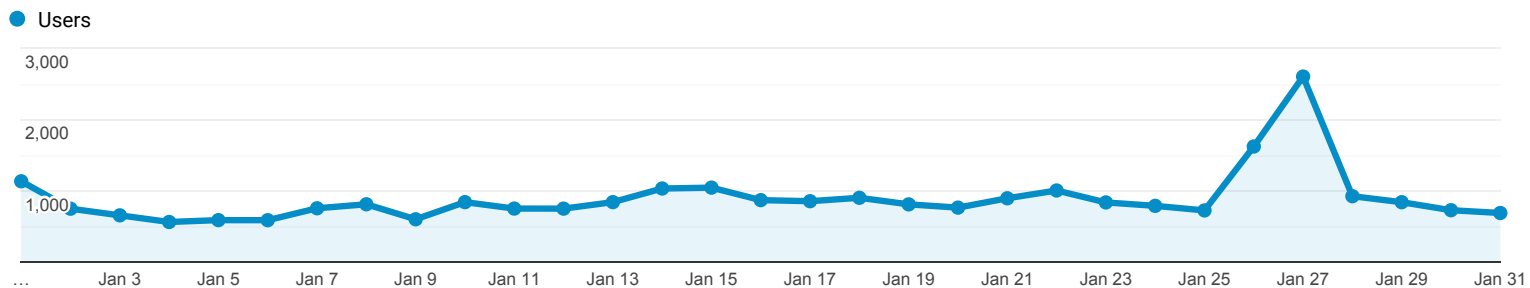

### Audience Overview

Jan 1, 2017 - Jan 31, 2017

All Users  
100.00% Users

Overview

<b>Users</b> 24,121	<b>New Users</b> 23,377	<b>Sessions</b> 31,440
<b>Number of Sessions per User</b> 1.30	<b>Pageviews</b> 49,237	<b>Pages / Session</b> 1.57
<b>Avg. Session Duration</b> 00:01:03	<b>Bounce Rate</b> 85.59%	

■ New Visitor ■ Returning Visitor

Browser	Users	% Users
1. Chrome	14,012	58.21%
2. Safari	5,423	22.53%
3. Firefox	1,920	7.98%
4. Internet Explorer	931	3.87%
5. Edge	443	1.84%
6. Android Webview	265	1.10%
7. Opera	223	0.93%
8. Safari (in-app)	174	0.72%
9. Mozilla Compatible Agent	143	0.59%
10. Nintendo Browser	121	0.50%