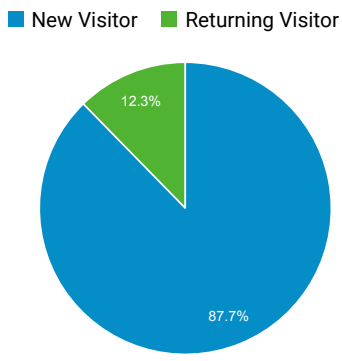

**Audience Overview**

**All Users**  
 100.00% Users

Jul 1, 2017 - Jul 31, 2017

**Overview**

<b>Users</b> 17,193	<b>New Users</b> 16,758	<b>Sessions</b> 22,056
<b>Number of Sessions per User</b> 1.28	<b>Pageviews</b> 43,168	<b>Pages / Session</b> 1.96
<b>Avg. Session Duration</b> 00:01:12	<b>Bounce Rate</b> 81.54%	