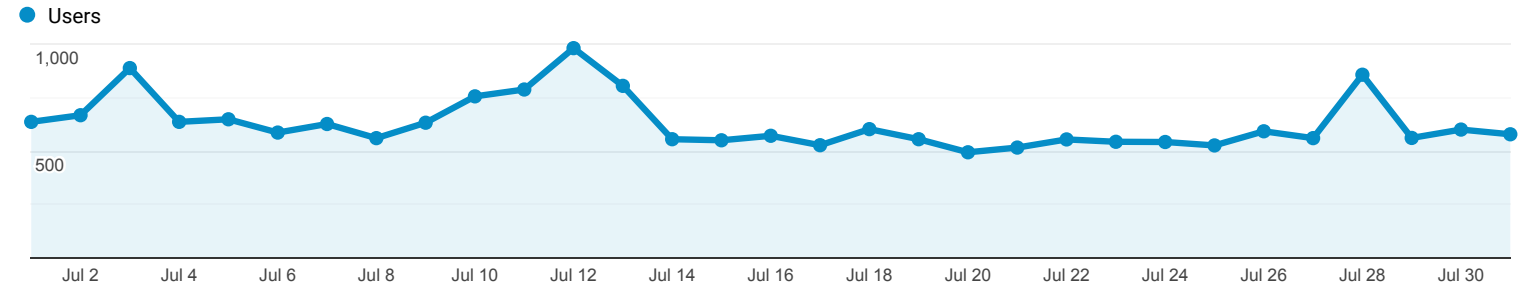

**Audience Overview**

**All Users**  
 100.00% Users

Jul 1, 2017 - Jul 31, 2017

**Overview**

<b>Users</b> 17,193	<b>New Users</b> 16,758	<b>Sessions</b> 22,056
<b>Number of Sessions per User</b> 1.28	<b>Pageviews</b> 43,168	<b>Pages / Session</b> 1.96
<b>Avg. Session Duration</b> 00:01:12	<b>Bounce Rate</b> 81.54%	