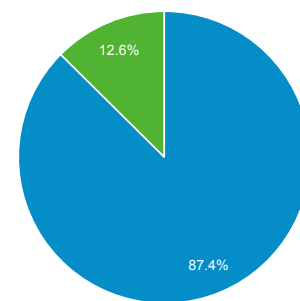

### Audience Overview

All Users  
100.00% Users

Nov 1, 2018 - Nov 30, 2018

Overview

<b>Users</b> 27,020	<b>New Users</b> 26,063	<b>Sessions</b> 34,745
<b>Number of Sessions per User</b> 1.29	<b>Pageviews</b> 69,312	<b>Pages / Session</b> 1.99
<b>Avg. Session Duration</b> 00:01:05	<b>Bounce Rate</b> 81.73%	

■ New Visitor ■ Returning Visitor

Browser	Users	% Users
1. Chrome	16,237	59.51%
2. Safari	6,802	24.93%
3. Firefox	1,611	5.90%
4. Samsung Internet	713	2.61%
5. Edge	544	1.99%
6. Opera	343	1.26%
7. Internet Explorer	284	1.04%
8. Android Webview	173	0.63%
9. Amazon Silk	107	0.39%
10. Mozilla Compatible Agent	104	0.38%