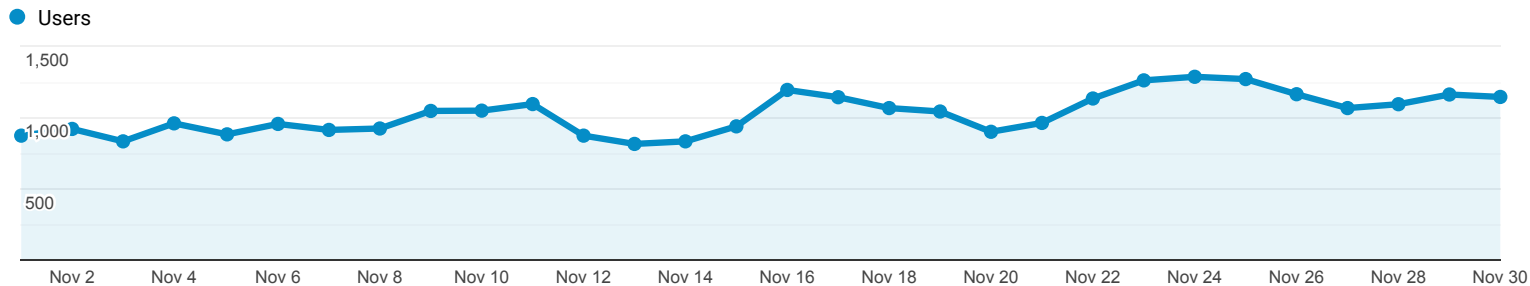

### Audience Overview

All Users  
100.00% Users

Nov 1, 2018 - Nov 30, 2018

Overview

<b>Users</b> 27,020	<b>New Users</b> 26,063	<b>Sessions</b> 34,745
<b>Number of Sessions per User</b> 1.29	<b>Pageviews</b> 69,312	<b>Pages / Session</b> 1.99
<b>Avg. Session Duration</b> 00:01:05	<b>Bounce Rate</b> 81.73%	

■ New Visitor ■ Returning Visitor

Browser	Users	% Users
1. Chrome	16,237	59.51%
2. Safari	6,802	24.93%
3. Firefox	1,611	5.90%
4. Samsung Internet	713	2.61%
5. Edge	544	1.99%
6. Opera	343	1.26%
7. Internet Explorer	284	1.04%
8. Android Webview	173	0.63%
9. Amazon Silk	107	0.39%
10. Mozilla Compatible Agent	104	0.38%