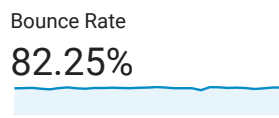

## Audience Overview

All Users  
100.00% Users

Mar 1, 2019 - Mar 31, 2019

### Overview

■ New Visitor ■ Returning Visitor

Browser	Users	% Users
1. Chrome	18,687	58.25%
2. Safari	8,322	25.94%
3. Firefox	1,614	5.03%
4. Samsung Internet	1,298	4.05%
5. Edge	524	1.63%
6. Opera	387	1.21%
7. Android Webview	287	0.89%
8. Safari (in-app)	262	0.82%
9. Internet Explorer	222	0.69%
10. Amazon Silk	101	0.31%