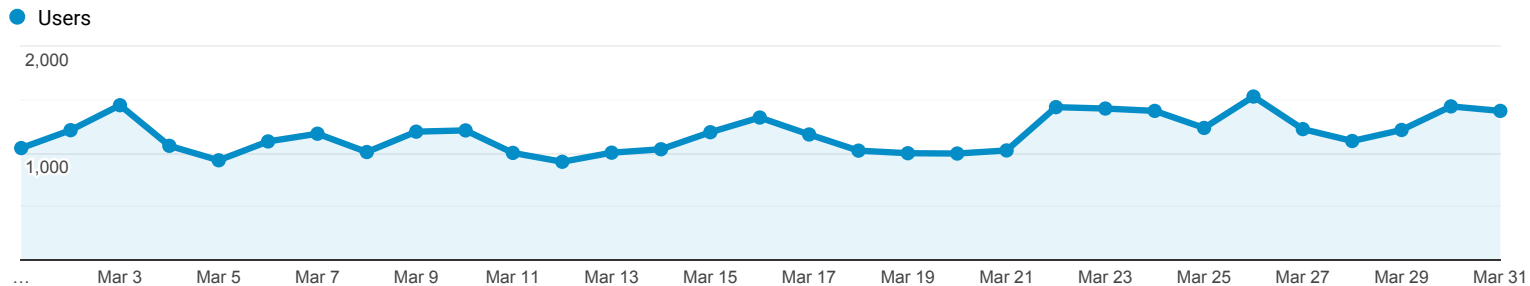

## Audience Overview

All Users  
100.00% Users

Mar 1, 2019 - Mar 31, 2019

### Overview

■ New Visitor ■ Returning Visitor

Browser	Users	% Users
1. Chrome	18,687	58.25%
2. Safari	8,322	25.94%
3. Firefox	1,614	5.03%
4. Samsung Internet	1,298	4.05%
5. Edge	524	1.63%
6. Opera	387	1.21%
7. Android Webview	287	0.89%
8. Safari (in-app)	262	0.82%
9. Internet Explorer	222	0.69%
10. Amazon Silk	101	0.31%