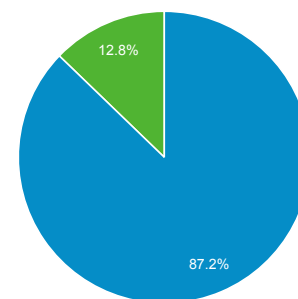

## Audience Overview

All Users  
100.00% Users

Mar 1, 2019 - Mar 31, 2019

### Overview

■ New Visitor ■ Returning Visitor

Browser	Users	% Users
1. Chrome	18,687	58.25%
2. Safari	8,322	25.94%
3. Firefox	1,614	5.03%
4. Samsung Internet	1,298	4.05%
5. Edge	524	1.63%
6. Opera	387	1.21%
7. Android Webview	287	0.89%
8. Safari (in-app)	262	0.82%
9. Internet Explorer	222	0.69%
10. Amazon Silk	101	0.31%