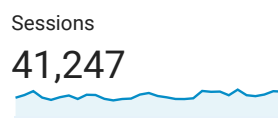

## Audience Overview

All Users  
100.00% Users

Mar 1, 2019 - Mar 31, 2019

### Overview

■ New Visitor ■ Returning Visitor

Browser	Users	% Users
1. Chrome	18,687	58.25%
2. Safari	8,322	25.94%
3. Firefox	1,614	5.03%
4. Samsung Internet	1,298	4.05%
5. Edge	524	1.63%
6. Opera	387	1.21%
7. Android Webview	287	0.89%
8. Safari (in-app)	262	0.82%
9. Internet Explorer	222	0.69%
10. Amazon Silk	101	0.31%