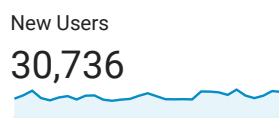

## Audience Overview

All Users  
100.00% Users

Mar 1, 2019 - Mar 31, 2019

### Overview

■ New Visitor ■ Returning Visitor

Browser	Users	% Users
1. Chrome	18,687	58.25%
2. Safari	8,322	25.94%
3. Firefox	1,614	5.03%
4. Samsung Internet	1,298	4.05%
5. Edge	524	1.63%
6. Opera	387	1.21%
7. Android Webview	287	0.89%
8. Safari (in-app)	262	0.82%
9. Internet Explorer	222	0.69%
10. Amazon Silk	101	0.31%