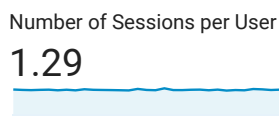

## Audience Overview

All Users  
100.00% Users

Mar 1, 2019 - Mar 31, 2019

### Overview

■ New Visitor ■ Returning Visitor

Browser	Users	% Users
1. Chrome	18,687	58.25%
2. Safari	8,322	25.94%
3. Firefox	1,614	5.03%
4. Samsung Internet	1,298	4.05%
5. Edge	524	1.63%
6. Opera	387	1.21%
7. Android Webview	287	0.89%
8. Safari (in-app)	262	0.82%
9. Internet Explorer	222	0.69%
10. Amazon Silk	101	0.31%