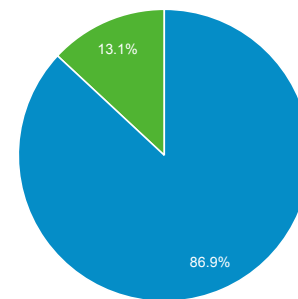

Audience Overview

All Users
100.00% Users

Jul 1, 2019 - Jul 31, 2019

Overview

Users
29,793

New Users
28,763

Sessions
38,203

Number of Sessions per User
1.28

Pageviews
62,585

Pages / Session
1.64

Avg. Session Duration
00:01:05

Bounce Rate
84.17%

■ New Visitor ■ Returning Visitor

Browser	Users	% Users
1. Chrome	17,169	57.94%
2. Safari	7,763	26.20%
3. Firefox	1,462	4.93%
4. Samsung Internet	1,144	3.86%
5. Edge	460	1.55%
6. Opera	416	1.40%
7. {user_agent}	252	0.85%
8. Internet Explorer	190	0.64%
9. Android Webview	173	0.58%
10. Safari (in-app)	112	0.38%