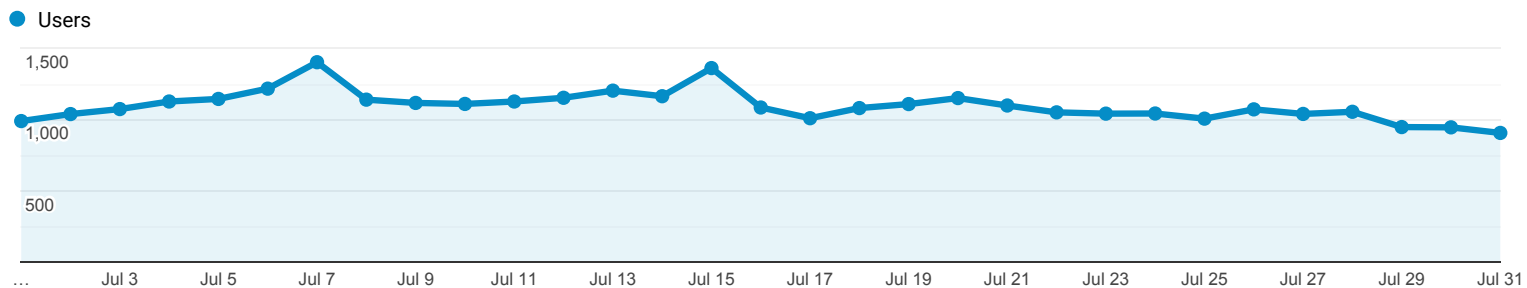

Audience Overview

All Users
100.00% Users

Jul 1, 2019 - Jul 31, 2019

Overview

Users
29,793

New Users
28,763

Sessions
38,203

Number of Sessions per User
1.28

Pageviews
62,585

Pages / Session
1.64

Avg. Session Duration
00:01:05

Bounce Rate
84.17%

■ New Visitor ■ Returning Visitor

Browser	Users	% Users
1. Chrome	17,169	57.94%
2. Safari	7,763	26.20%
3. Firefox	1,462	4.93%
4. Samsung Internet	1,144	3.86%
5. Edge	460	1.55%
6. Opera	416	1.40%
7. {user_agent}	252	0.85%
8. Internet Explorer	190	0.64%
9. Android Webview	173	0.58%
10. Safari (in-app)	112	0.38%