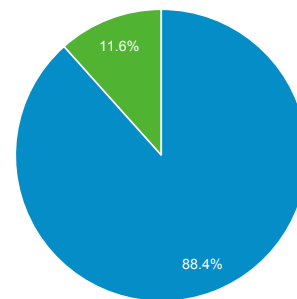

### Audience Overview

Nov 1, 2019 - Nov 30, 2019

All Users  
100.00% Users

Overview

Users  
**29,459**

New Users  
**28,277**

Sessions  
**36,454**

Number of Sessions per User  
**1.24**

Pageviews  
**57,724**

Pages / Session  
**1.58**

Avg. Session Duration  
**00:00:58**

Bounce Rate  
**84.59%**

■ New Visitor ■ Returning Visitor

Browser	Users	% Users
1. Chrome	17,226	59.04%
2. Safari	7,437	25.49%
3. Firefox	1,527	5.23%
4. Samsung Internet	1,098	3.76%
5. Edge	472	1.62%
6. Opera	402	1.38%
7. Android Webview	188	0.64%
8. Internet Explorer	151	0.52%
9. Safari (in-app)	123	0.42%
10. (not set)	110	0.38%