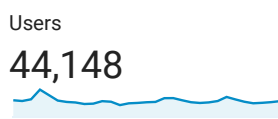

## Audience Overview

All Users  
100.00% Users

Jan 1, 2020 - Jan 31, 2020

### Overview

■ New Visitor ■ Returning Visitor

Browser	Users	% Users
1. Chrome	25,048	56.57%
2. Safari	13,438	30.35%
3. Firefox	2,067	4.67%
4. Samsung Internet	1,704	3.85%
5. Edge	523	1.18%
6. Opera	452	1.02%
7. Android Webview	169	0.38%
8. Internet Explorer	169	0.38%
9. Safari (in-app)	133	0.30%
10. Amazon Silk	115	0.26%