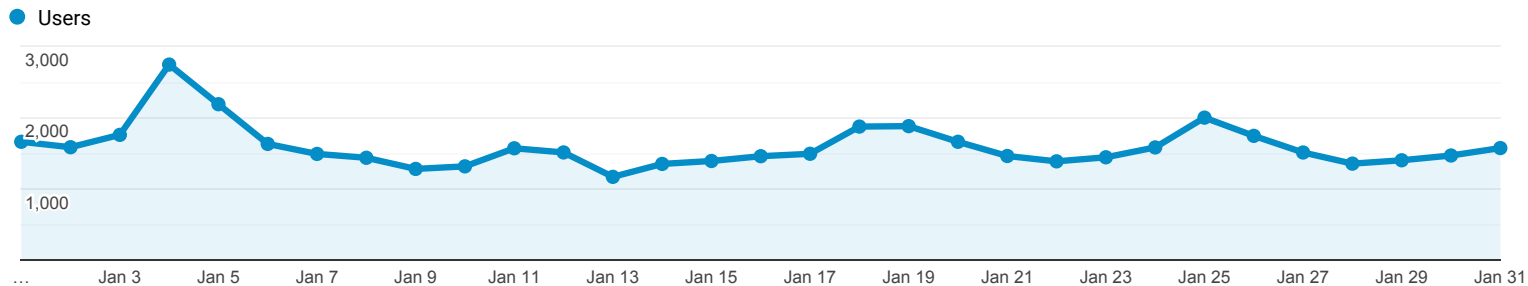

## Audience Overview

All Users  
100.00% Users

Jan 1, 2020 - Jan 31, 2020

### Overview

■ New Visitor ■ Returning Visitor

Browser	Users	% Users
1. Chrome	25,048	56.57%
2. Safari	13,438	30.35%
3. Firefox	2,067	4.67%
4. Samsung Internet	1,704	3.85%
5. Edge	523	1.18%
6. Opera	452	1.02%
7. Android Webview	169	0.38%
8. Internet Explorer	169	0.38%
9. Safari (in-app)	133	0.30%
10. Amazon Silk	115	0.26%