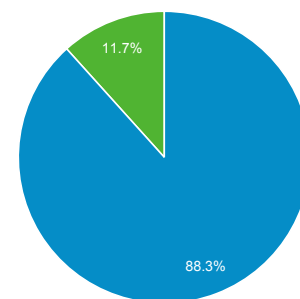

## Audience Overview

All Users  
100.00% Users

Jan 1, 2020 - Jan 31, 2020

### Overview

■ New Visitor ■ Returning Visitor

Browser	Users	% Users
1. Chrome	25,048	56.57%
2. Safari	13,438	30.35%
3. Firefox	2,067	4.67%
4. Samsung Internet	1,704	3.85%
5. Edge	523	1.18%
6. Opera	452	1.02%
7. Android Webview	169	0.38%
8. Internet Explorer	169	0.38%
9. Safari (in-app)	133	0.30%
10. Amazon Silk	115	0.26%