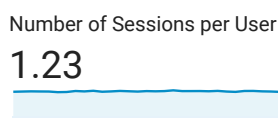

## Audience Overview

All Users  
100.00% Users

Jan 1, 2020 - Jan 31, 2020

### Overview

■ New Visitor ■ Returning Visitor

Browser	Users	% Users
1. Chrome	25,048	56.57%
2. Safari	13,438	30.35%
3. Firefox	2,067	4.67%
4. Samsung Internet	1,704	3.85%
5. Edge	523	1.18%
6. Opera	452	1.02%
7. Android Webview	169	0.38%
8. Internet Explorer	169	0.38%
9. Safari (in-app)	133	0.30%
10. Amazon Silk	115	0.26%