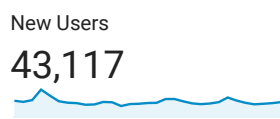

## Audience Overview

All Users  
100.00% Users

Jan 1, 2020 - Jan 31, 2020

### Overview

■ New Visitor ■ Returning Visitor

Browser	Users	% Users
1. Chrome	25,048	56.57%
2. Safari	13,438	30.35%
3. Firefox	2,067	4.67%
4. Samsung Internet	1,704	3.85%
5. Edge	523	1.18%
6. Opera	452	1.02%
7. Android Webview	169	0.38%
8. Internet Explorer	169	0.38%
9. Safari (in-app)	133	0.30%
10. Amazon Silk	115	0.26%