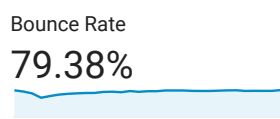

## Audience Overview

All Users  
100.00% Users

Jan 1, 2020 - Jan 31, 2020

### Overview

■ New Visitor ■ Returning Visitor

Browser	Users	% Users
1. Chrome	25,048	56.57%
2. Safari	13,438	30.35%
3. Firefox	2,067	4.67%
4. Samsung Internet	1,704	3.85%
5. Edge	523	1.18%
6. Opera	452	1.02%
7. Android Webview	169	0.38%
8. Internet Explorer	169	0.38%
9. Safari (in-app)	133	0.30%
10. Amazon Silk	115	0.26%