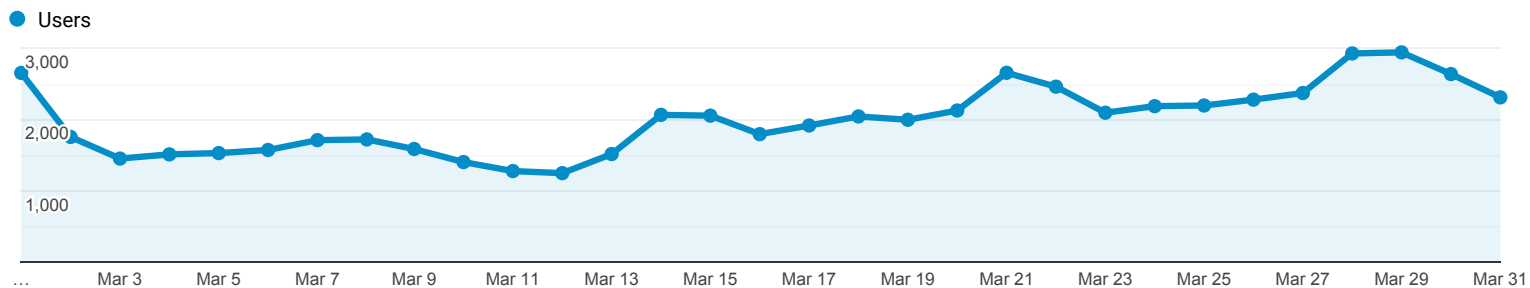

## Audience Overview

Mar 1, 2020 - Mar 31, 2020

All Users  
100.00% Users

### Overview

Users  
**56,023**

New Users  
**54,778**

Sessions  
**68,305**

Number of Sessions per User  
**1.22**

Pageviews  
**107,940**

Pages / Session  
**1.58**

Avg. Session Duration  
**00:00:58**