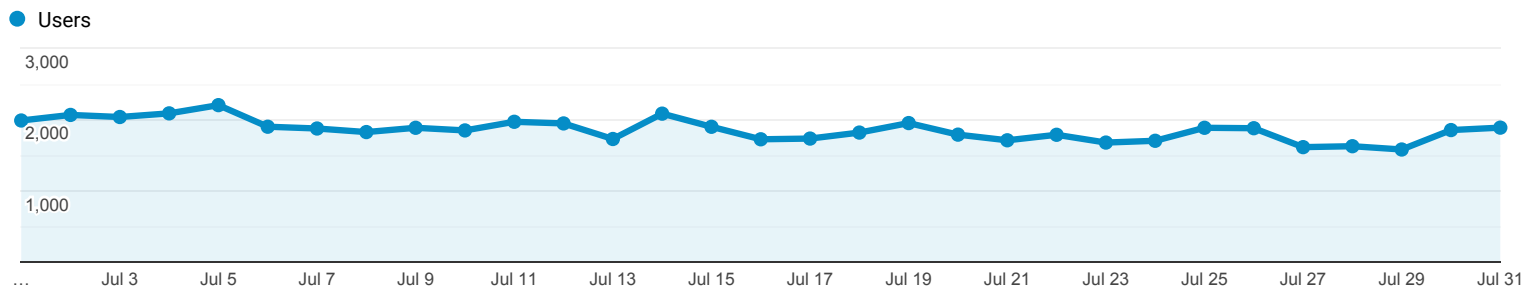

## Audience Overview

All Users  
100.00% Users

Jul 1, 2020 - Jul 31, 2020

### Overview

<b>Users</b> 49,791	<b>New Users</b> 47,629	<b>Sessions</b> 65,587
<b>Number of Sessions per User</b> 1.32	<b>Pageviews</b> 105,145	<b>Pages / Session</b> 1.60
<b>Avg. Session Duration</b> 00:01:00	<b>Bounce Rate</b> 85.02%	