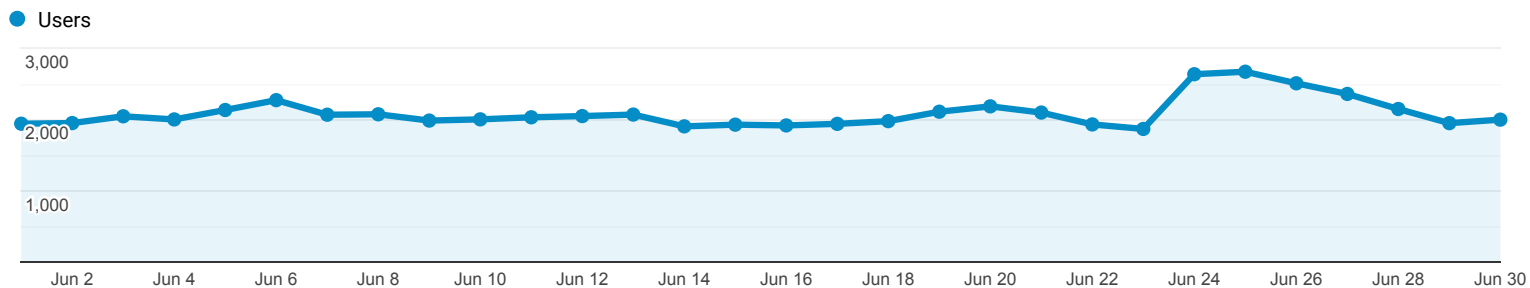

### Audience Overview

Jun 1, 2021 - Jun 30, 2021

All Users  
100.00% Users

Overview

<b>Users</b> 52,717	<b>New Users</b> 51,019	<b>Sessions</b> 73,150
<b>Number of Sessions per User</b> 1.39	<b>Pageviews</b> 118,788	<b>Pages / Session</b> 1.62
<b>Avg. Session Duration</b> 00:01:14	<b>Bounce Rate</b> 83.62%	