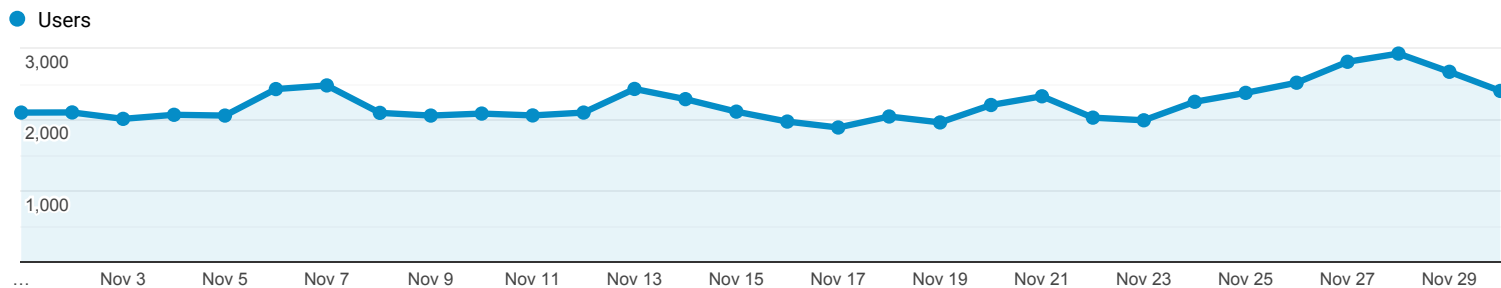

## Audience Overview

All Users  
100.00% Users

Nov 1, 2021 - Nov 30, 2021

### Overview

<b>Users</b> 55,332	<b>New Users</b> 53,688	<b>Sessions</b> 78,332
<b>Number of Sessions per User</b> 1.42	<b>Pageviews</b> 126,628	<b>Pages / Session</b> 1.62
<b>Avg. Session Duration</b> 00:01:08	<b>Bounce Rate</b> 85.17%	