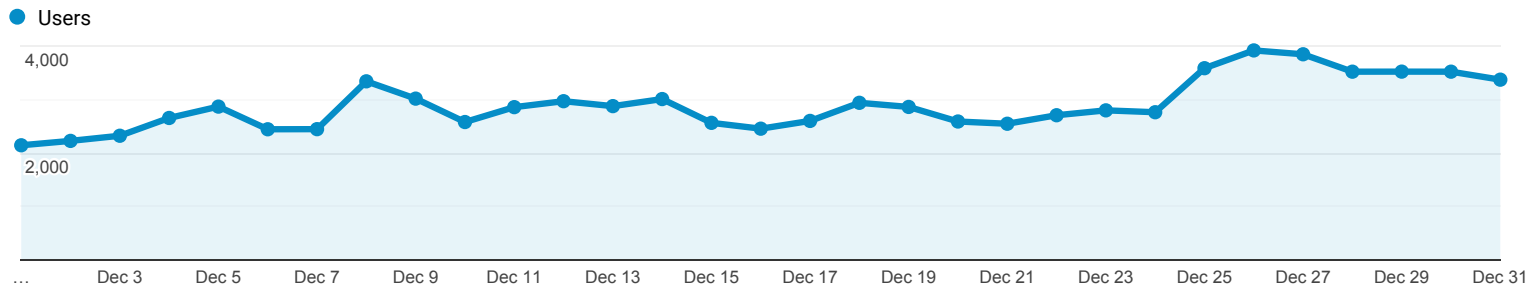

## Audience Overview

All Users  
100.00% Users

Dec 1, 2021 - Dec 31, 2021

### Overview

<b>Users</b> 75,728	<b>New Users</b> 74,451	<b>Sessions</b> 104,966
<b>Number of Sessions per User</b> 1.39	<b>Pageviews</b> 170,742	<b>Pages / Session</b> 1.63
<b>Avg. Session Duration</b> 00:01:09	<b>Bounce Rate</b> 85.33%	